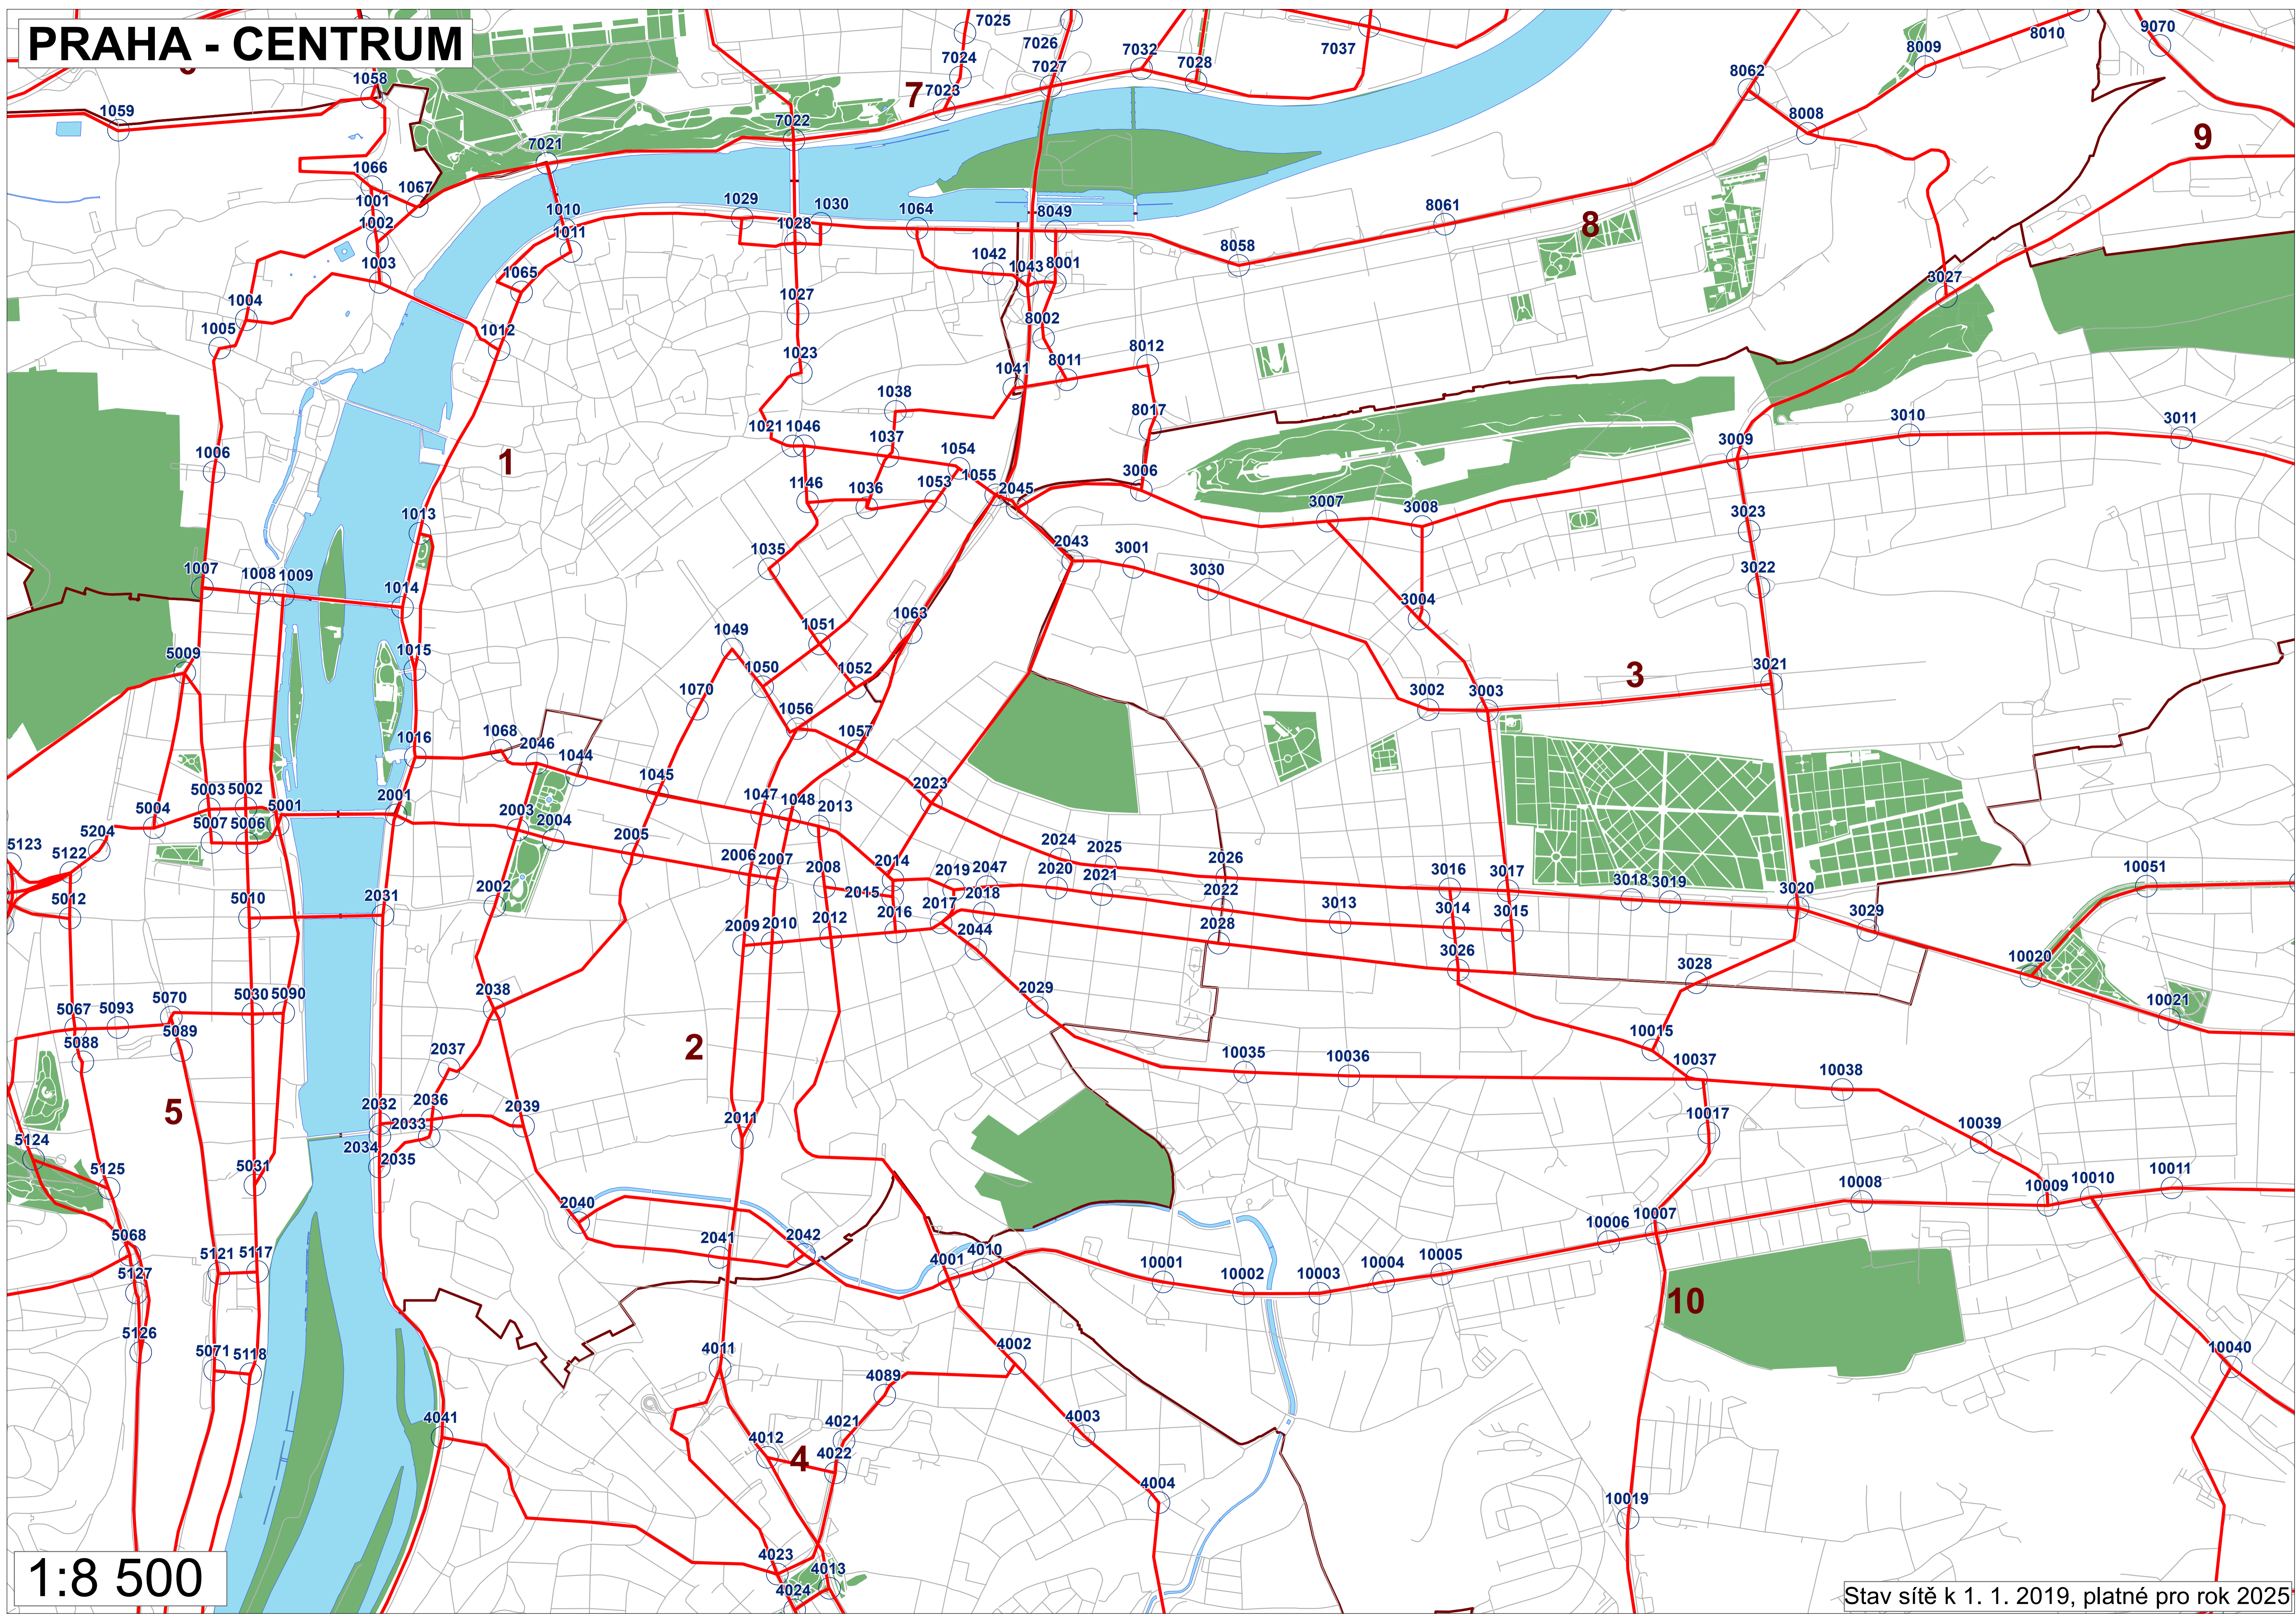

PRAHA - CENTRUM

1:8 500

Stav sítě k 1. 1. 2019, platné pro rok 2025